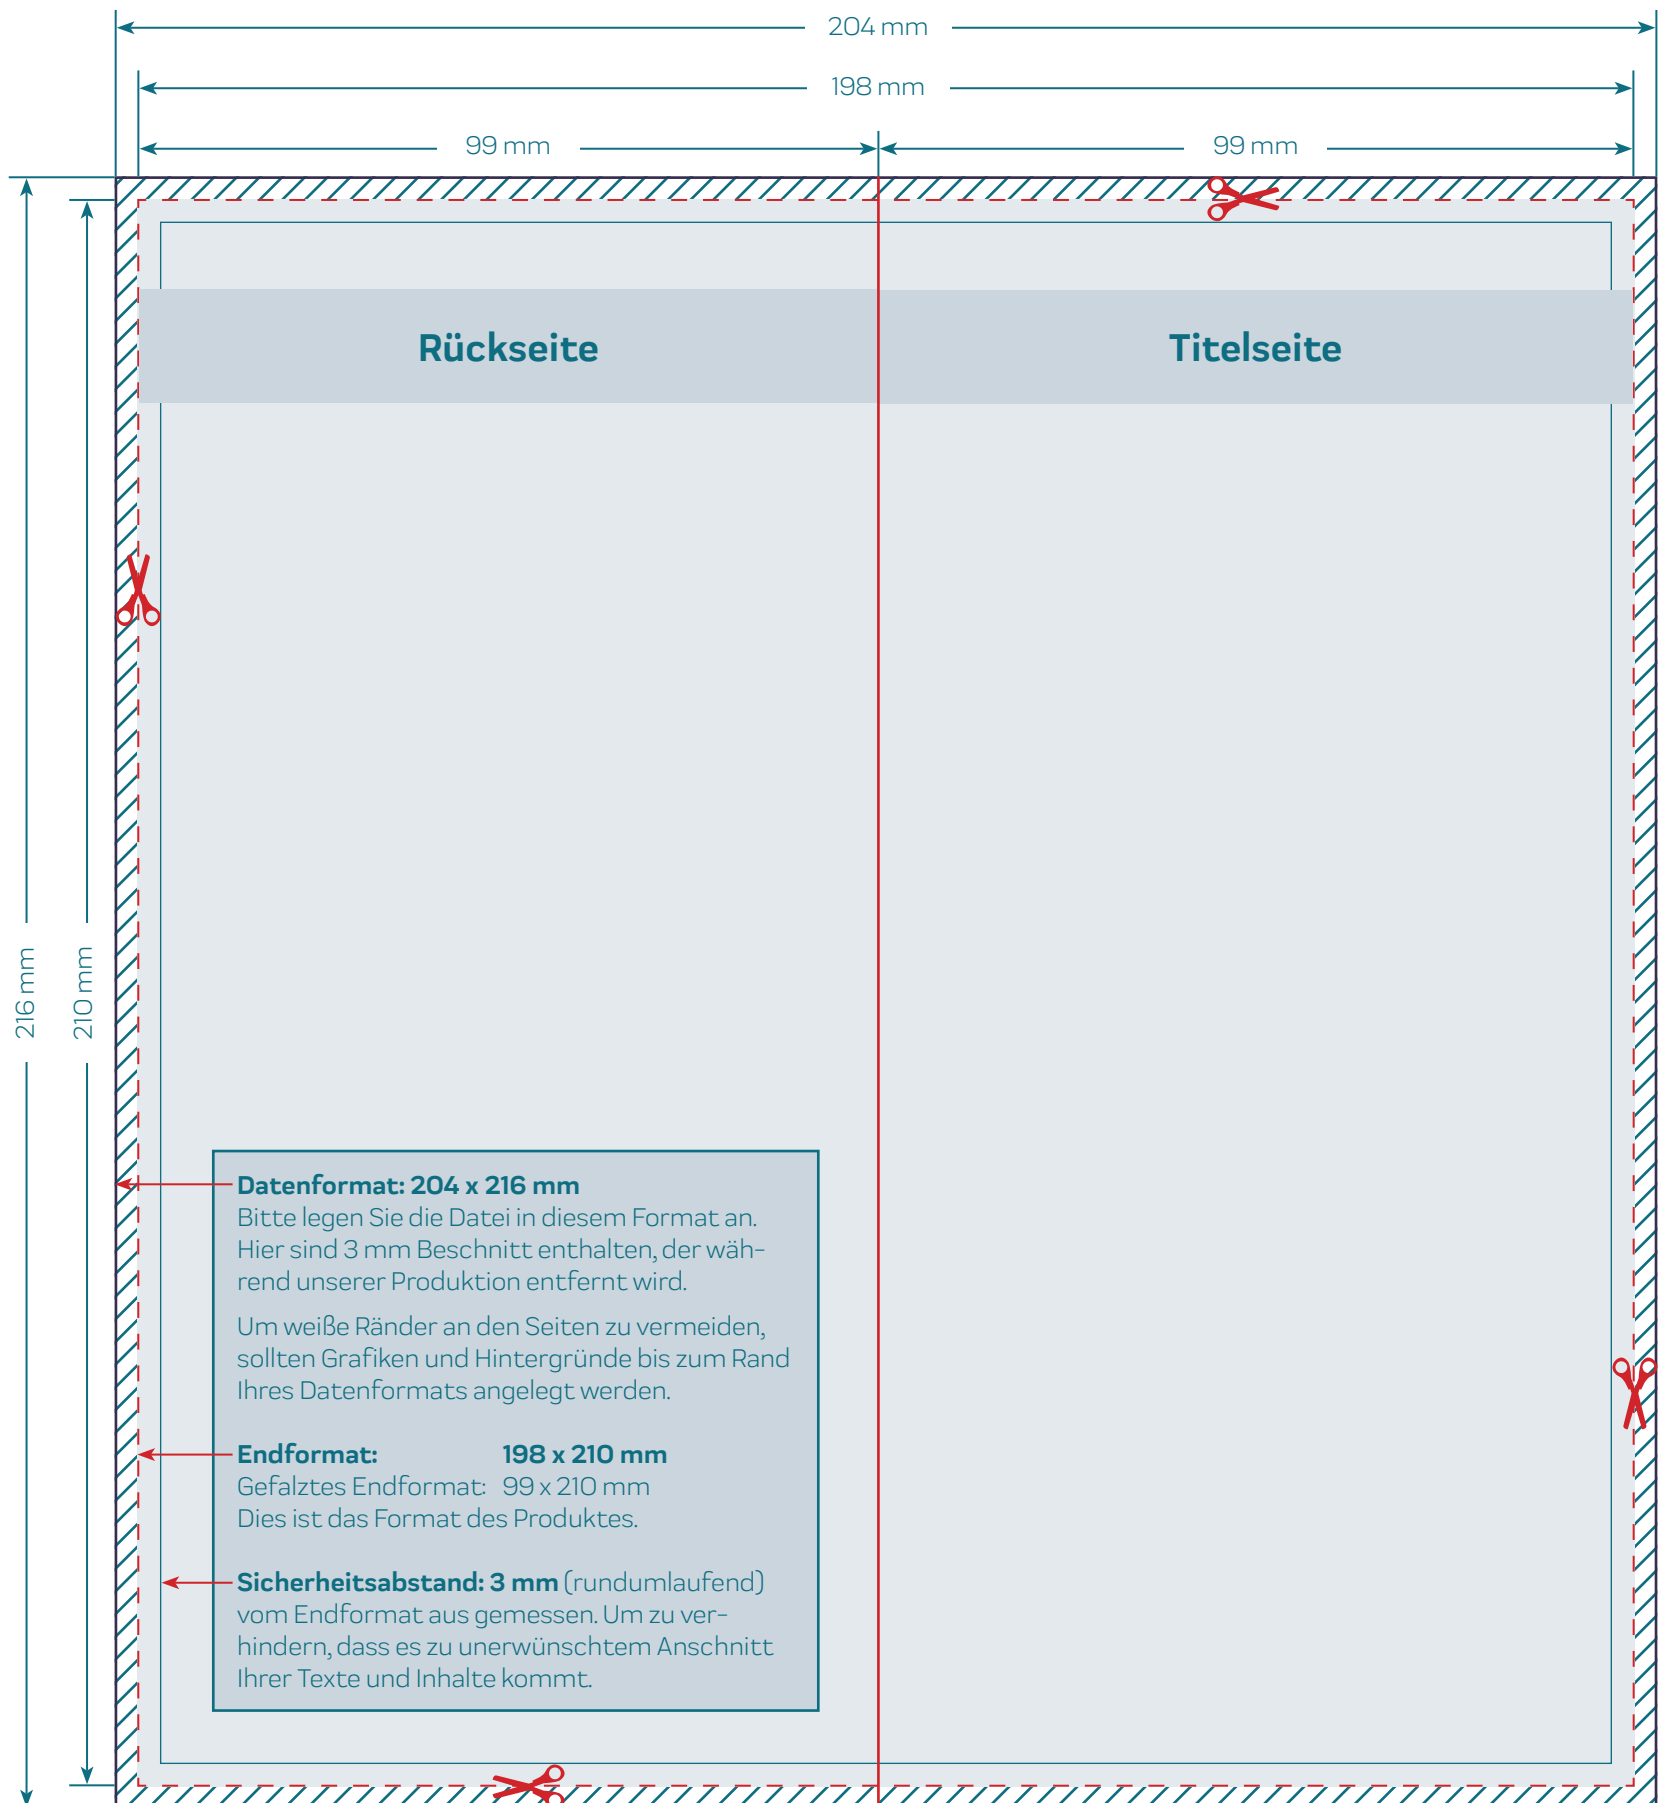

Druckvorlage: »Flyer DIN lang - 4 Seiten«

(Bitte komplett aus der finalen Druckdatei entfernen)

Druckvorlage: »Flyer DIN lang - 4 Seiten«

(Bitte komplett aus der finalen Druckdatei entfernen)