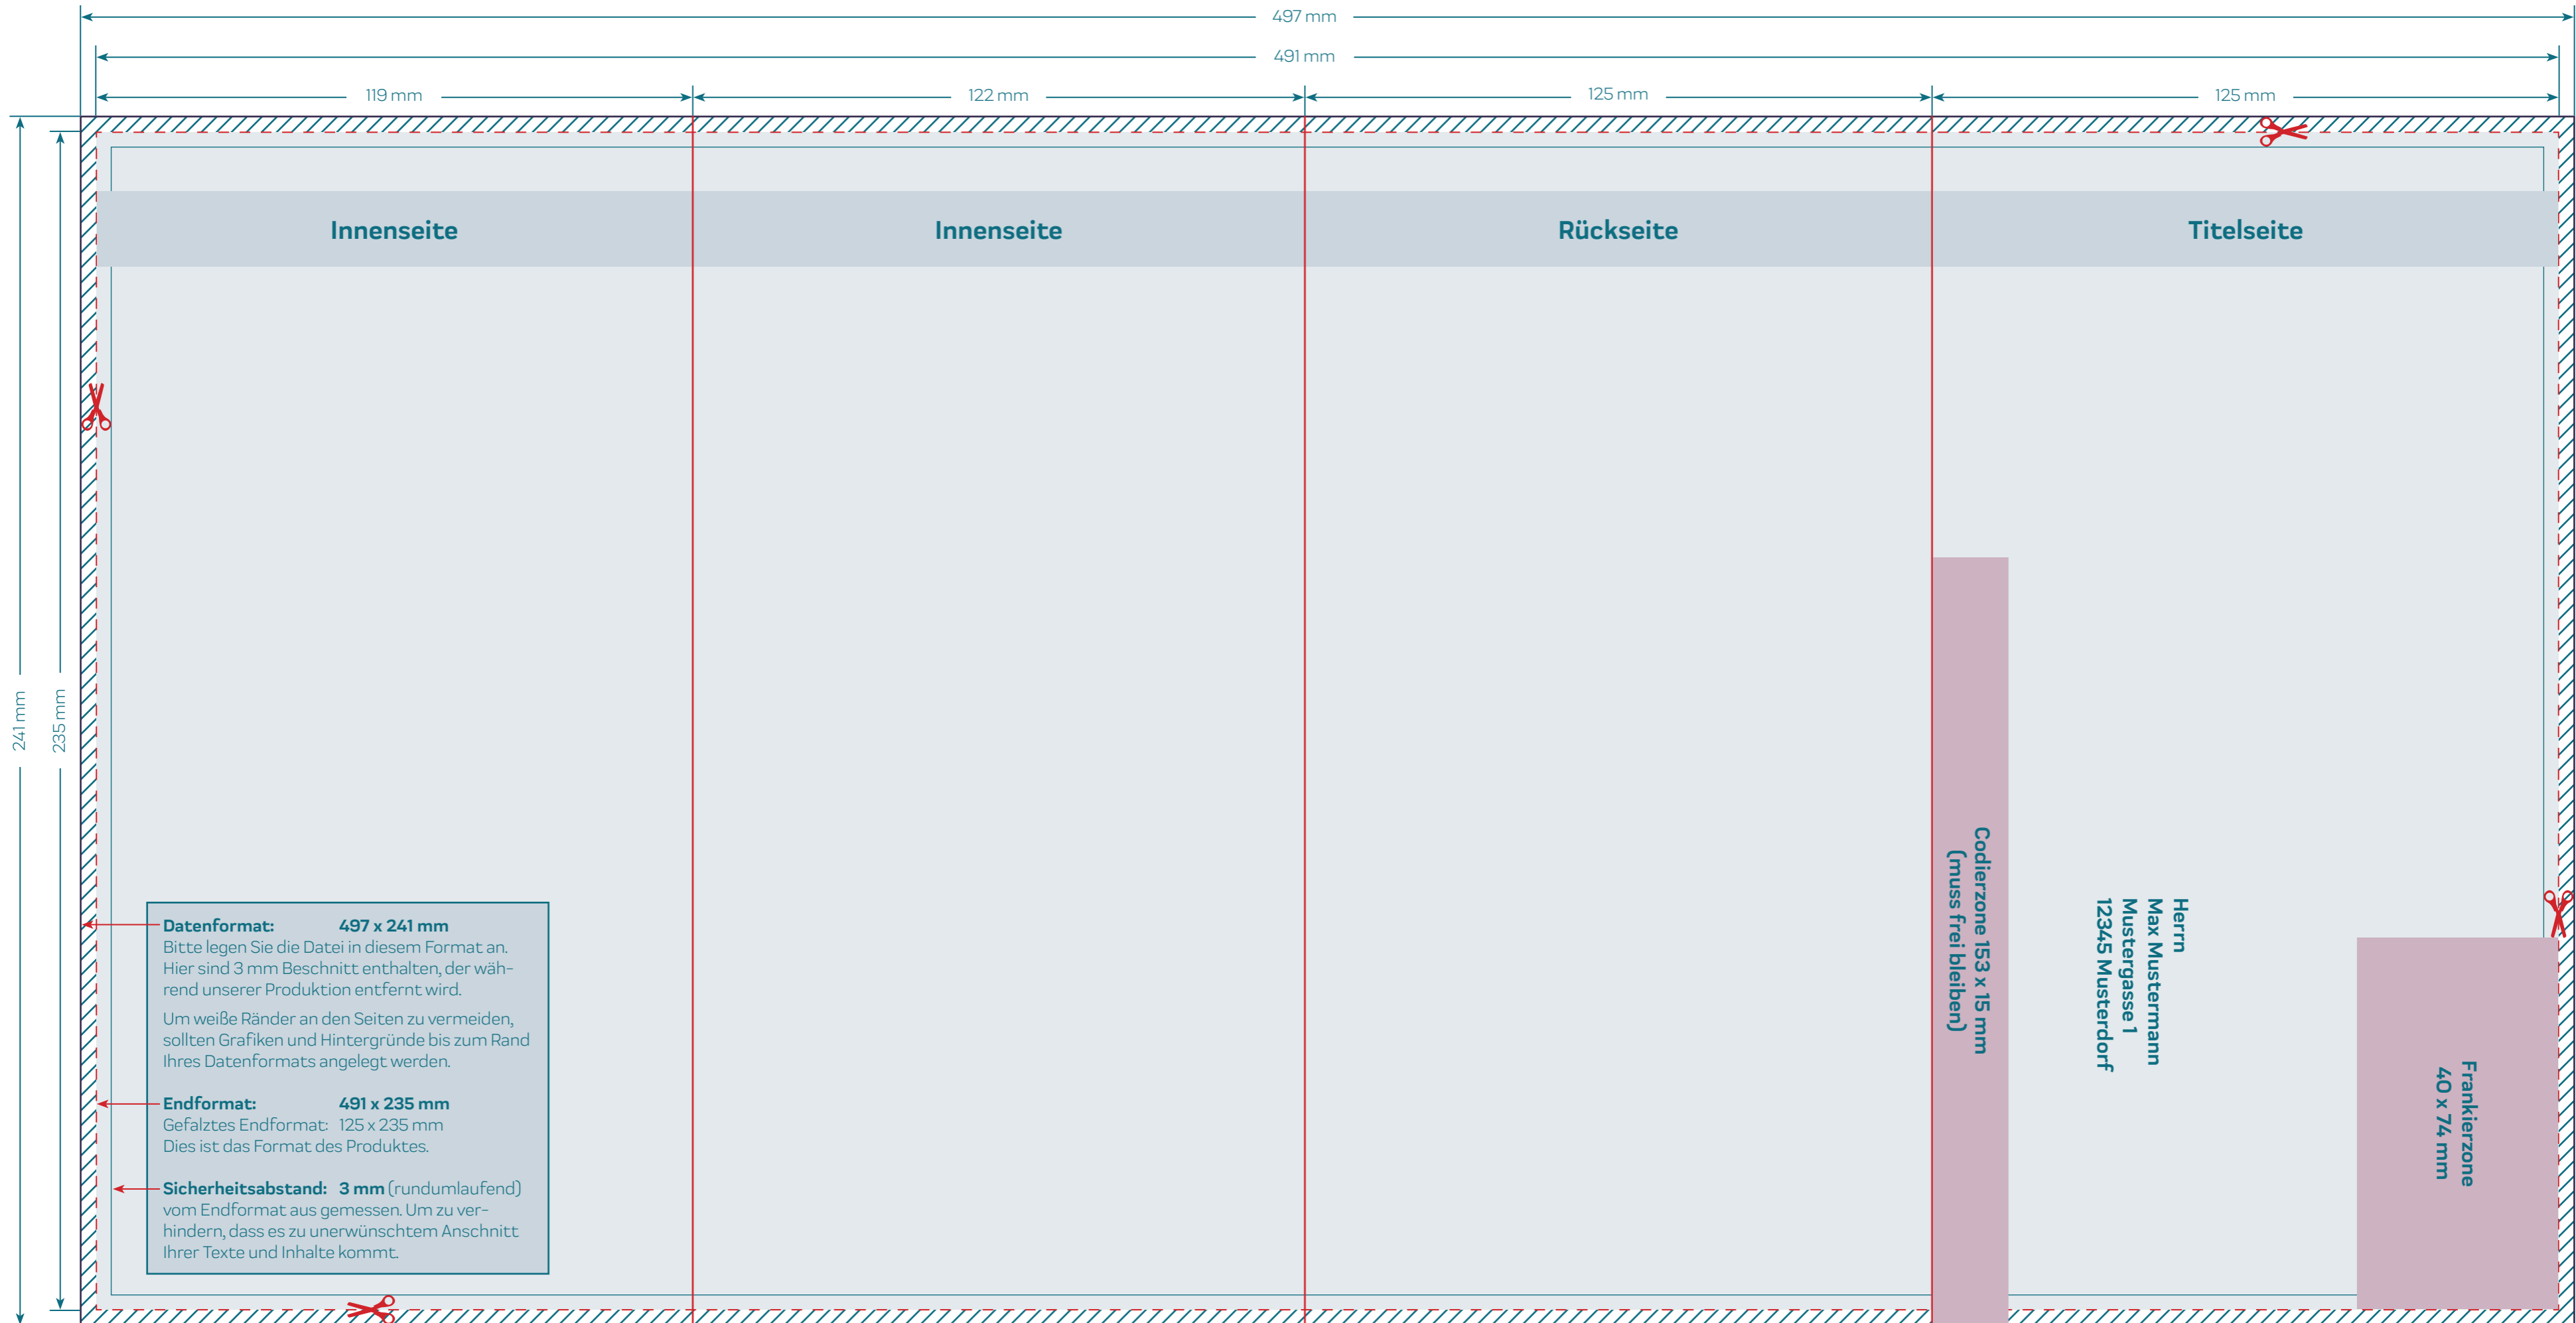

Druckvorlage: Selfmailer »INATA - 8 Seiten«

(Bitte komplett aus der finalen Druckdatei entfernen)

Datenformat: 497 x 241 mm
Bitte legen Sie die Datei in diesem Format an. Hier sind 3 mm Beschnitt enthalten, der während unserer Produktion entfernt wird.

Um weiße Ränder an den Seiten zu vermeiden, sollten Grafiken und Hintergründe bis zum Rand Ihres Datenformats angelegt werden.

Endformat: 491 x 235 mm
Gefalztes Endformat: 125 x 235 mm
Dies ist das Format des Produktes.

Sicherheitsabstand: 3 mm (rundumlaufend) vom Endformat aus gemessen. Um zu verhindern, dass es zu unerwünschtem Anschnitt Ihrer Texte und Inhalte kommt.