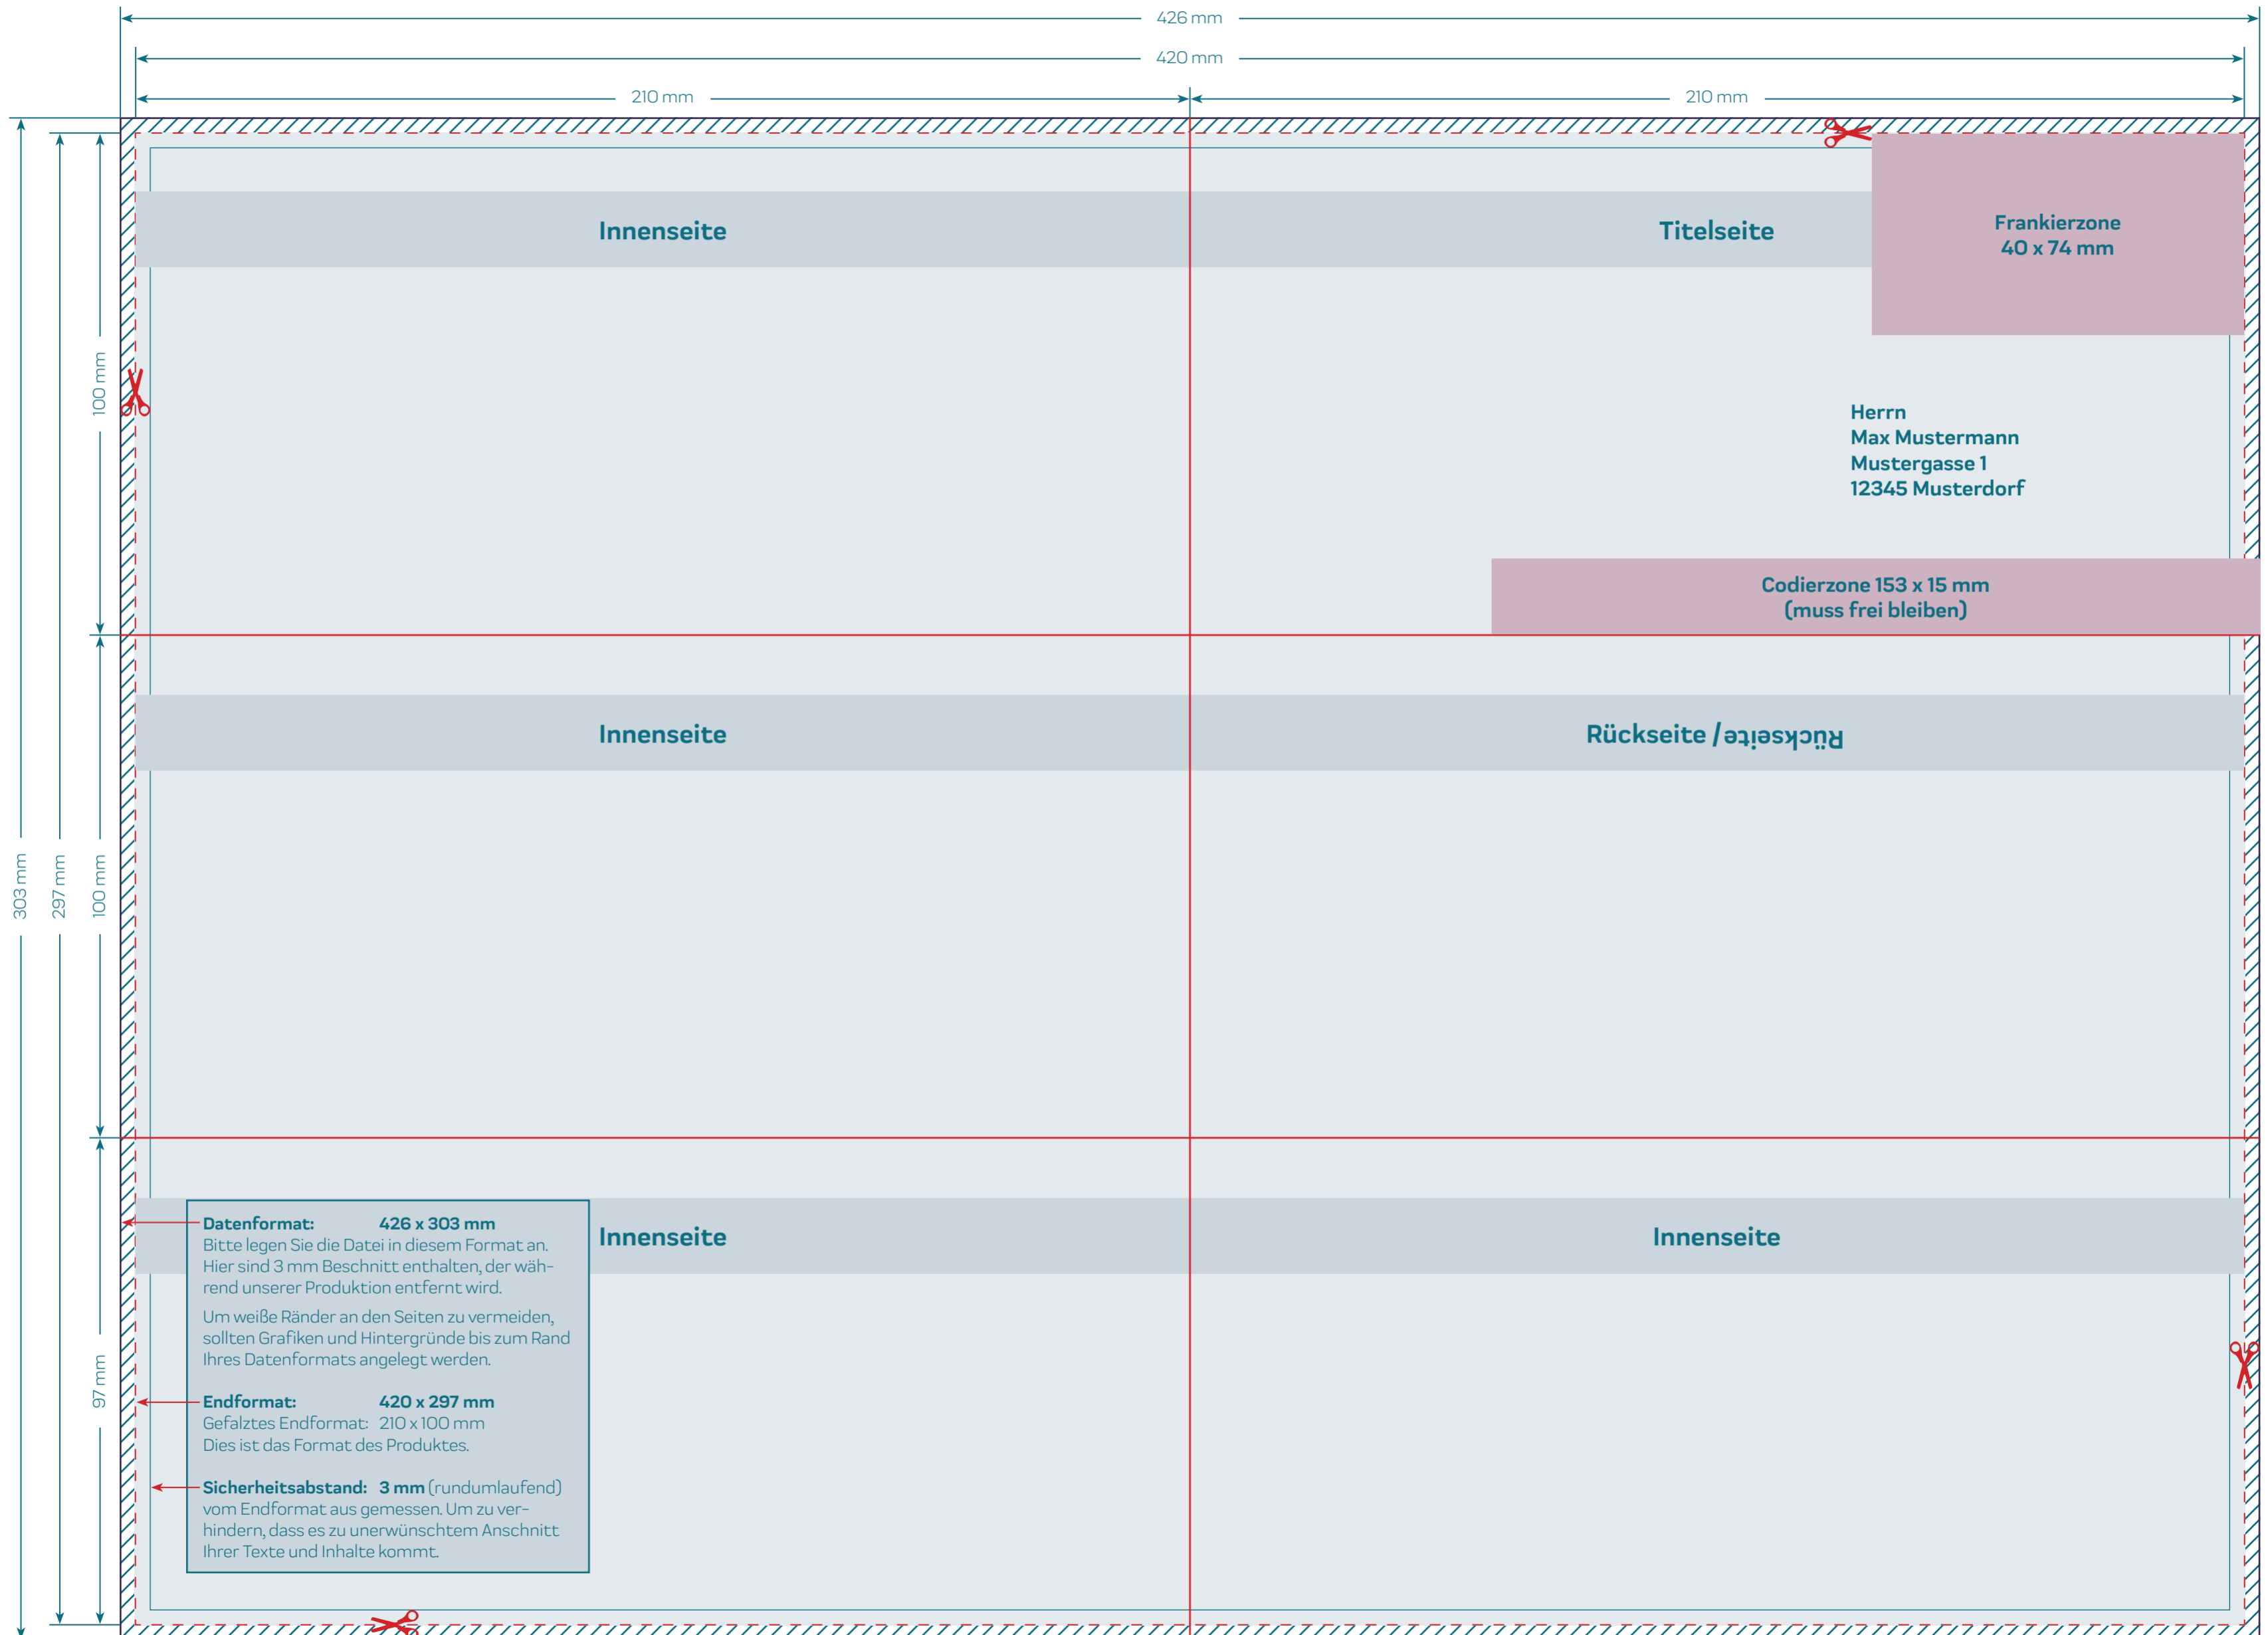

# Druckvorlage: Selfmailer »ANDIGO - 12 Seiten«

(Bitte komplett aus der finalen Druckdatei entfernen)

**Datenformat: 426 x 303 mm**  
Bitte legen Sie die Datei in diesem Format an. Hier sind 3 mm Beschnitt enthalten, der während unserer Produktion entfernt wird.  
Um weiße Ränder an den Seiten zu vermeiden, sollten Grafiken und Hintergründe bis zum Rand Ihres Datenformats angelegt werden.

**Endformat: 420 x 297 mm**  
Gefalztes Endformat: 210 x 100 mm  
Dies ist das Format des Produktes.

**Sicherheitsabstand: 3 mm** (rundumlaufend)  
vom Endformat aus gemessen. Um zu verhindern, dass es zu unerwünschtem Anschnitt Ihrer Texte und Inhalte kommt.