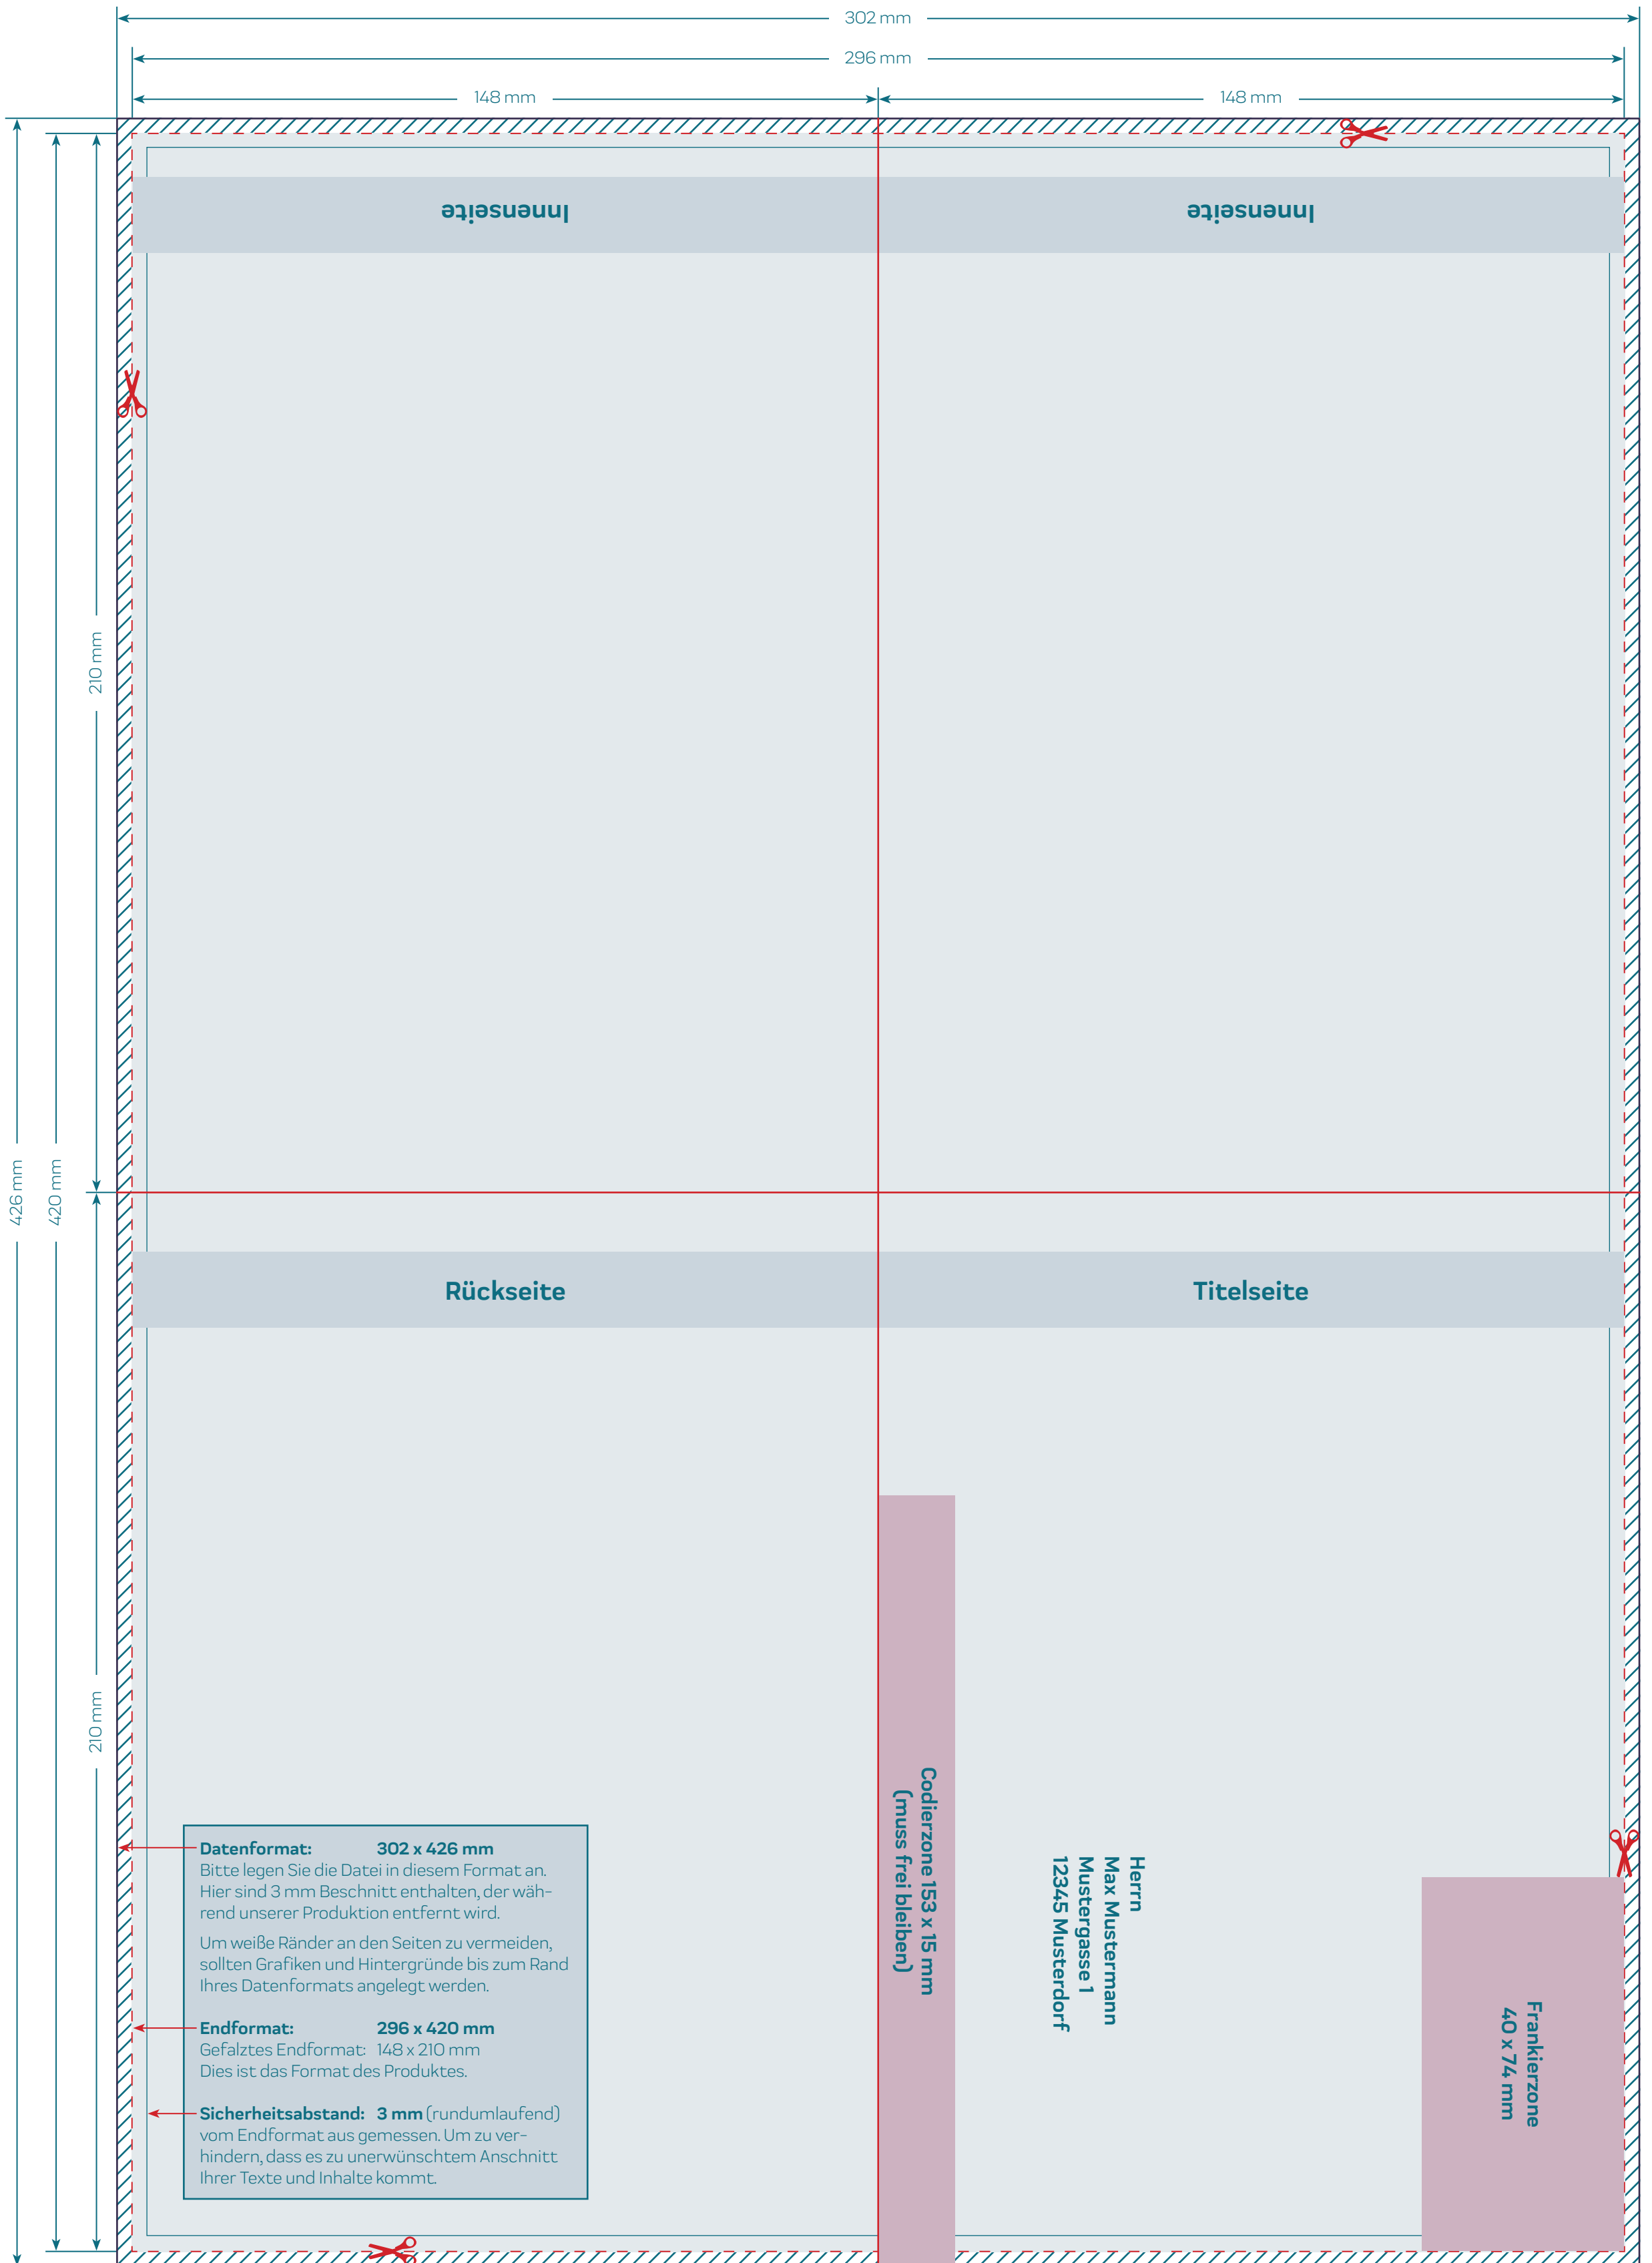

Druckvorlage: Selfmailer »AFISA – 8 Seiten«

(Bitte komplett aus der finalen Druckdatei entfernen)

Datenformat: 302 x 426 mm
Bitte legen Sie die Datei in diesem Format an. Hier sind 3 mm Beschnitt enthalten, der während unserer Produktion entfernt wird.
Um weiße Ränder an den Seiten zu vermeiden, sollten Grafiken und Hintergründe bis zum Rand Ihres Datenformats angelegt werden.

Endformat: 296 x 420 mm
Gefalztes Endformat: 148 x 210 mm
Dies ist das Format des Produktes.

Sicherheitsabstand: 3 mm (rundumlaufend)
vom Endformat aus gemessen. Um zu verhindern, dass es zu unerwünschtem Anschnitt Ihrer Texte und Inhalte kommt.

Codierzone 153 x 15 mm
(muss frei bleiben)

Herrn
Max Mustermann
Mustergasse 1
12345 Musterdorf

Frankierzone
40 x 74 mm