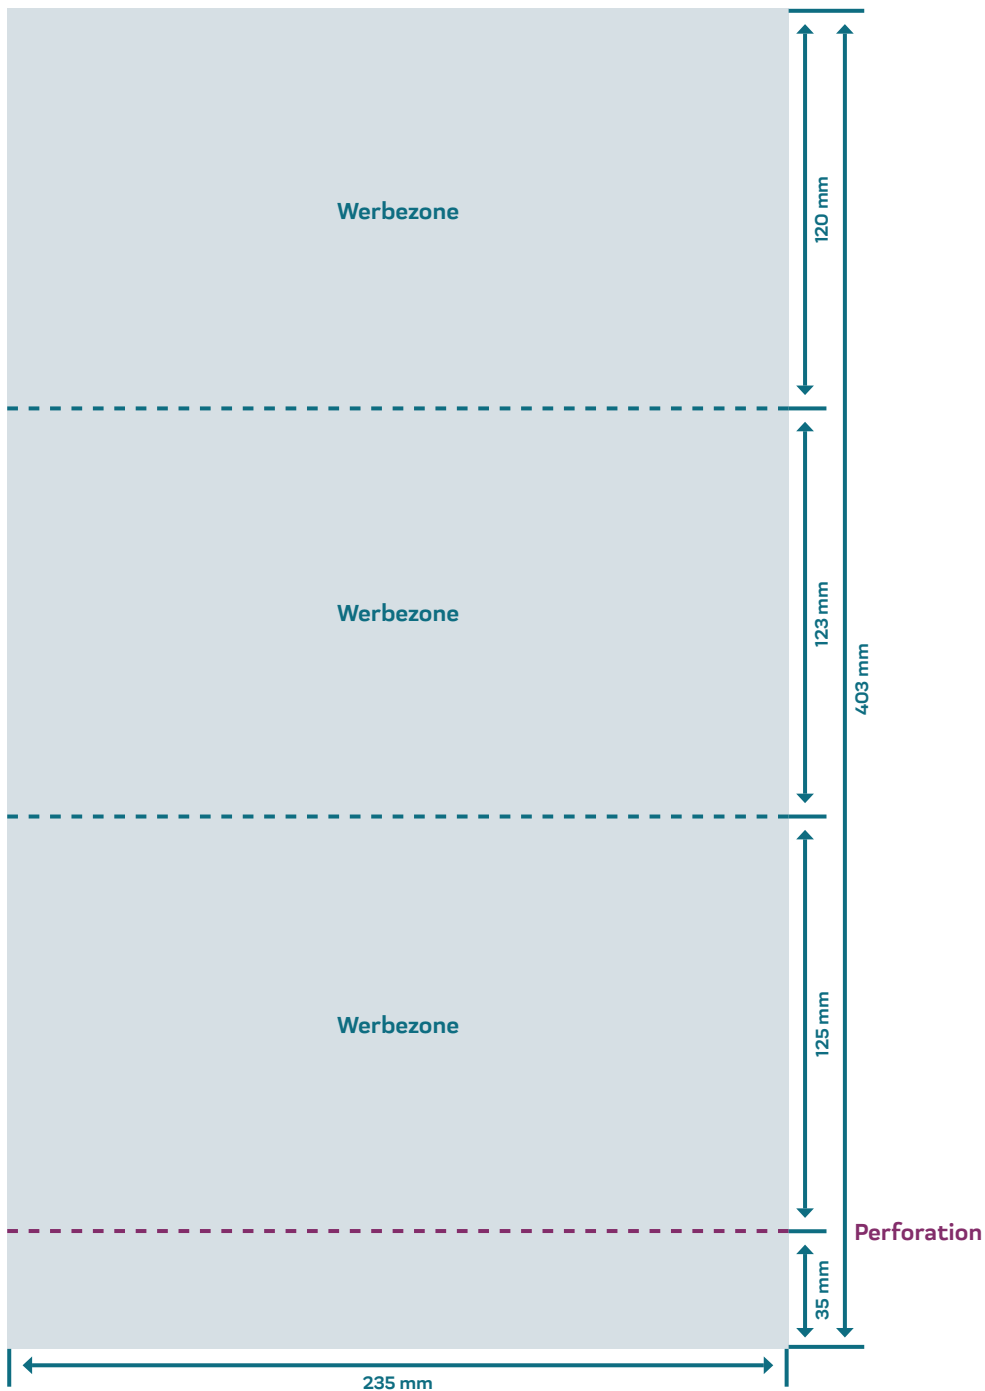

Datenblatt: Selfmailer »Alba«

Format	235 x 125 mm (geschlossen) 235 x 403 mm (offen)
Umfang	6 Seiten + Klappe
Druck	4/4 - farbig Euroskala
Papier	170 g/m² matt gestrichen Bilderdruck
Verarbeitung	Wickelfalz
Verschluss	Ablösbarer Leim
Gewicht	16 g

Dokumentseite 2

Bitte beachten Sie:

Diese Skizze ist nicht maßstabsgetreu.

Für den Druck Beschnittzugabe von 3 mm zu allen Seiten, sowie Schnittmarken, anlegen.

Sicherheitsabstand für den Druck beachten. 3 mm Abstand der Texte/Informationen zum Rand des Endformats.