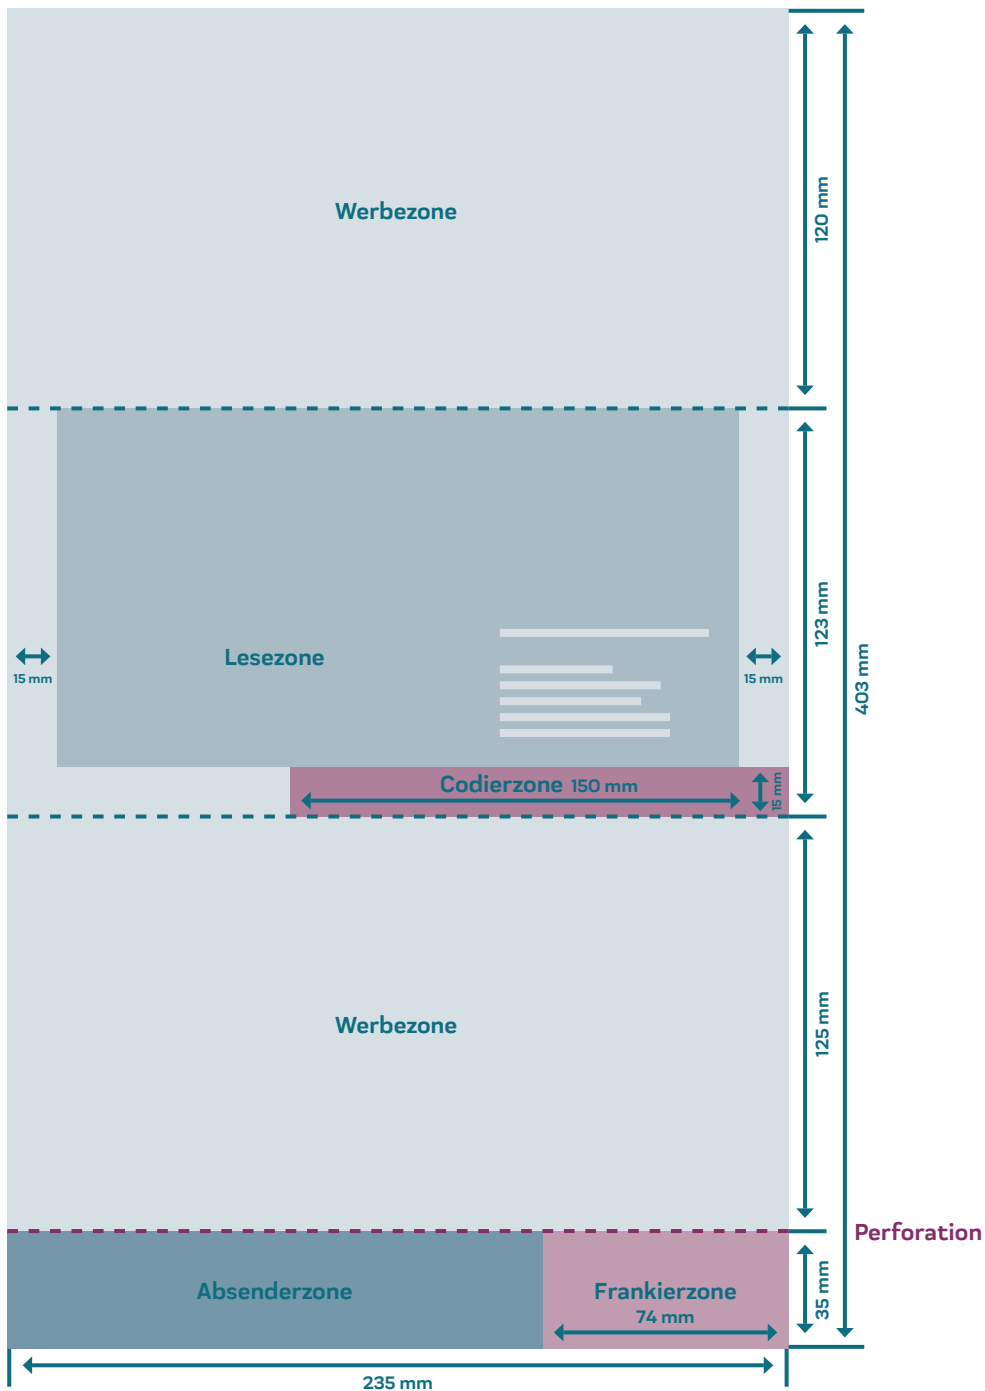

Datenblatt: Selfmailer »Alba«

Format	235 x 125 mm (geschlossen) 235 x 403 mm (offen)
Umfang	6 Seiten + Klappe
Druck	4/4 - farbig Euroskala
Papier	170 g/m ² matt gestrichen Bilderdruck
Verarbeitung	Wickelfalz
Verschluss	Ablösbarer Leim
Gewicht	16 g

Dokumentseite 1

Bitte beachten Sie:

Diese Skizze ist nicht maßstabsgetreu.

Für den Druck Beschnittzugabe von 3 mm zu allen Seiten, sowie Schnittmarken, anlegen.

Sicherheitsabstand für den Druck beachten. 3 mm Abstand der Texte/Informationen zum Rand des Endformats.

Dokumentseite 2

Bitte beachten Sie:

Diese Skizze ist nicht maßstabsgetreu.

Für den Druck Beschnittzugabe von 3 mm zu allen Seiten, sowie Schnittmarken, anlegen.

Sicherheitsabstand für den Druck beachten. 3 mm Abstand der Texte/Informationen zum Rand des Endformats.