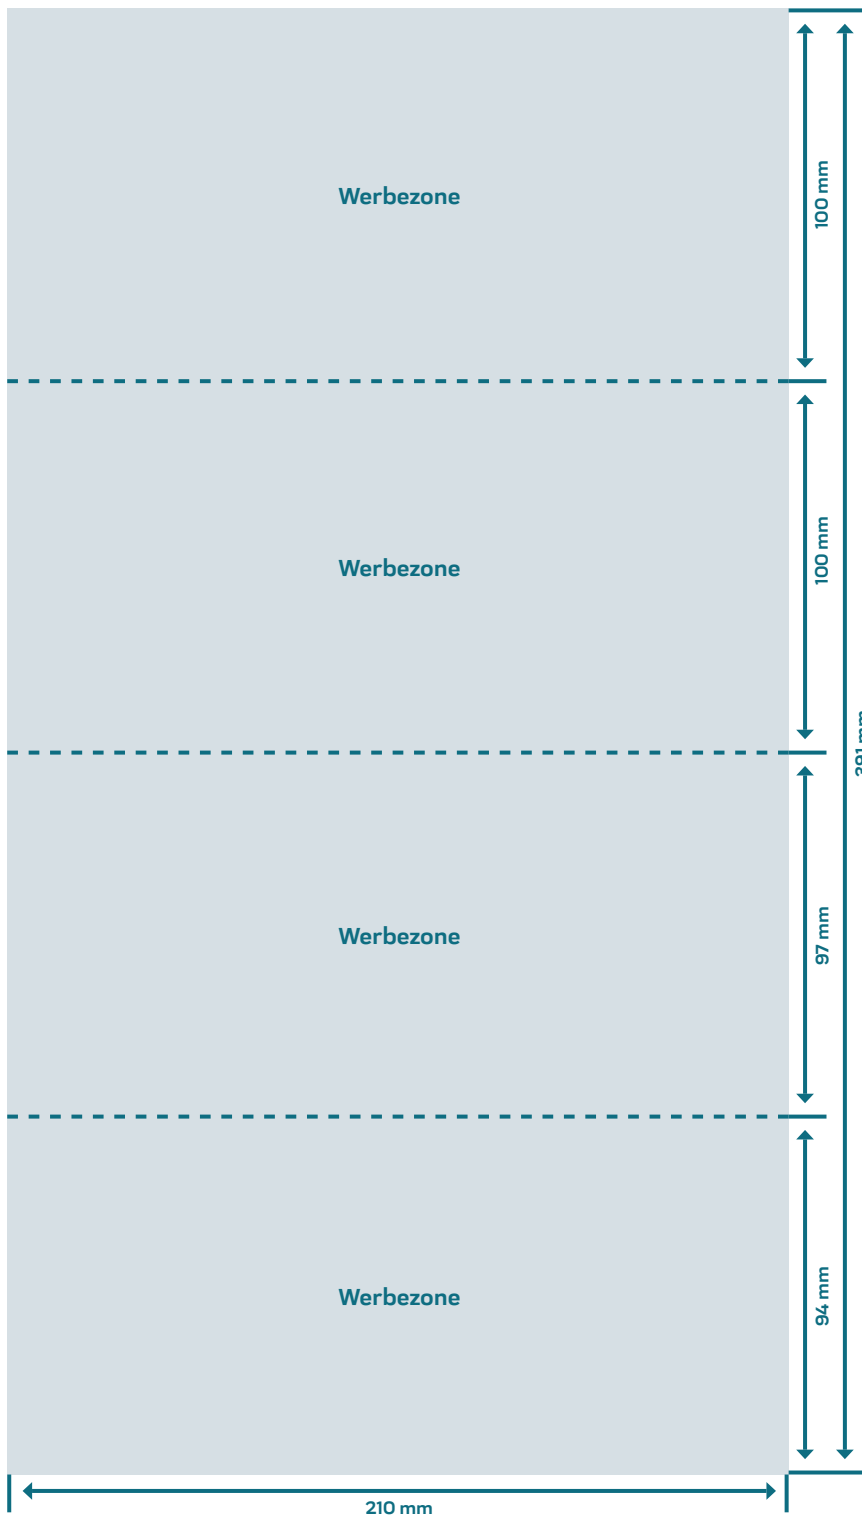

Datenblatt: Selfmailer »Inata«

Format	210 x 100 mm (geschlossen) 210 x 391 mm (offen)
Umfang	8 Seiten
Druck	4/4 - farbig Euroskala
Papier	170 g/m² matt gestrichen Bilderdruck
Verarbeitung	Wickelfalz
Verschluss	Ablösbarer Leim oder transparente, perforierte Etiketten
Gewicht	14 g

Dokumentseite 2

Bitte beachten Sie:

Diese Skizze ist nicht maßstabsgetreu.

Für den Druck Beschnittzugabe von 3 mm zu allen Seiten, sowie Schnittmarken, anlegen.

Sicherheitsabstand für den Druck beachten. 3 mm Abstand der Texte/Informationen zum Rand des Endformats.