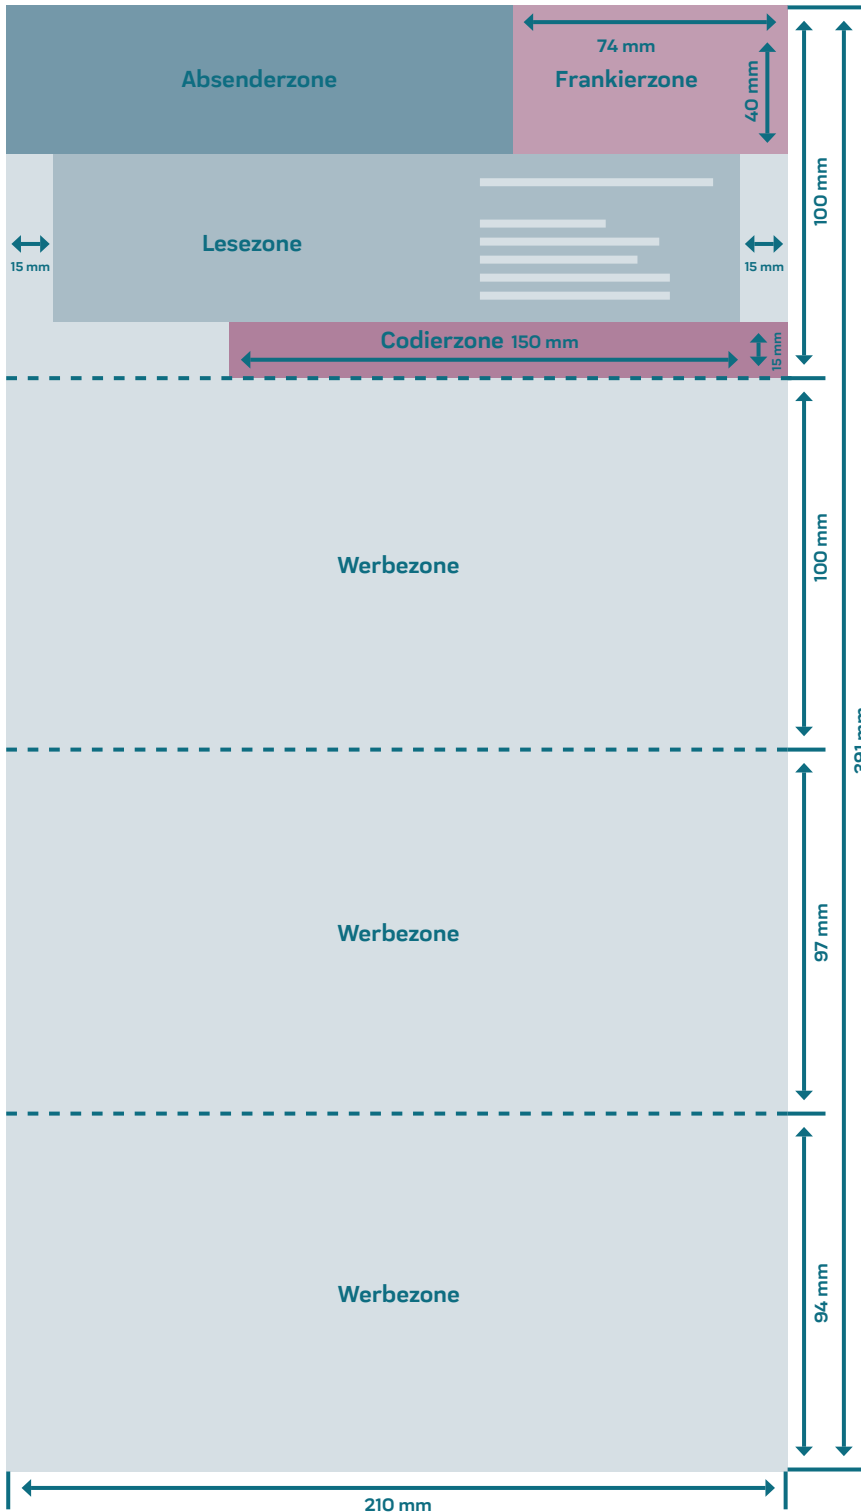

## Datenblatt: Selfmailer »Inata«

<b>Format</b>	210 x 100 mm (geschlossen) 210 x 391 mm (offen)
<b>Umfang</b>	8 Seiten
<b>Druck</b>	4/4 - farbig Euroskala
<b>Papier</b>	170 g/m <sup>2</sup> matt gestrichen Bilderdruck
<b>Verarbeitung</b>	Wickelfalz
<b>Verschluss</b>	Ablösbarer Leim oder transparente, perforierte Etiketten
<b>Gewicht</b>	14 g

### Dokumentseite 1

### Bitte beachten Sie:

Diese Skizze ist nicht maßstabsgetreu.

Für den Druck Beschnittzugabe von 3 mm zu allen Seiten, sowie Schnittmarken, anlegen.

Sicherheitsabstand für den Druck beachten. 3 mm Abstand der Texte/Informationen zum Rand des Endformats.

## Datenblatt: Selfmailer »Inata«

Format	210 x 100 mm (geschlossen) 210 x 391 mm (offen)
Umfang	8 Seiten
Druck	4/4 - farbig Euroskala
Papier	170 g/m <sup>2</sup> matt gestrichen Bilderdruck
Verarbeitung	Wickelfalz
Verschluss	Ablösbarer Leim oder transparente, perforierte Etiketten
Gewicht	14 g